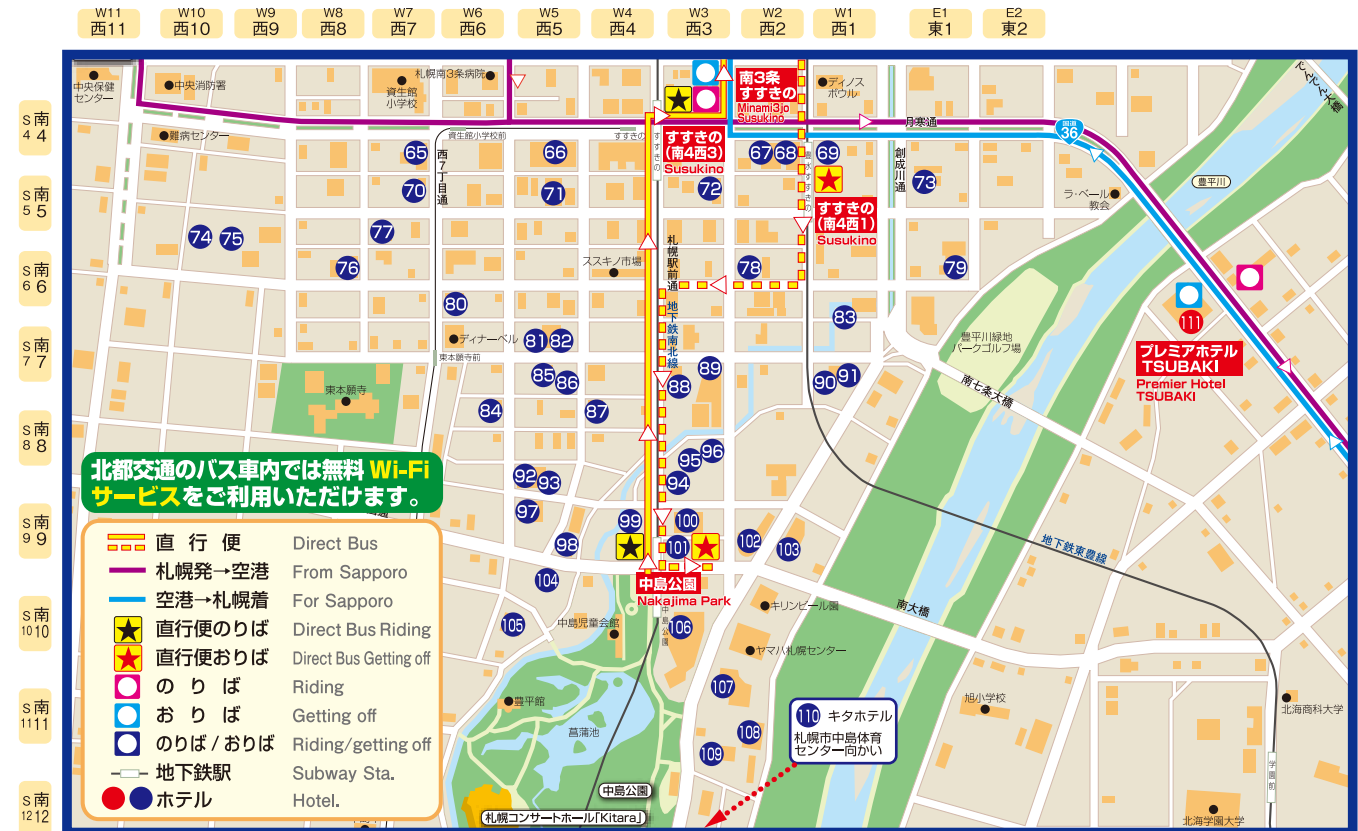

札幌すすきの・中島公園エリア Susukino.nakajimapark Area

ホテルガイド Hotel Guide

新千歳空港連絡バスは、乗換なしで空港と各ホテルを結びます。お近くのバス停をご確認ください。

ホテル名	Hotel	tel 011
37 札幌大通公園ホテル	Sapporo Odori Koen Hotel	261-0123
38 ラッソライフステージ札幌	Rasso Life Stage Hotel	252-1252
39 アパホテル 札幌大通公園	Apa Hotel Sapporo Odori Koen	261-8111
40 東京ドームホテル 札幌	Tokyo Dome Hotel Sapporo	261-0111
41 中殿ホテル	Nakatono Hotel	231-4717
42 ホテルリソソ トリニティ札幌	Hotel Resol Trinity Sapporo	241-9269
43 ホテルオークラ札幌	Hotel Okura Sapporo	221-2333
44 札幌クラッセホテル	Sapporo Classe Hotel	281-3800
45 アパホテル 札幌	Frame Hotel Sapporo	281-8111
46 ネストホテル札幌大通	Nest Hotel Sapporo Odori	242-1122
47 ラッソアイスパークホテル	Rasso Ice Berg Hotel	290-3000
48 ホテルハシモト	Hotel Hashimoto	231-1123
49 札幌プリンスホテル	Sapporo Prince Hotel	241-1111
50 ホテルトラスピリット札幌	Hotel Tetora Spirit Sapporo	272-0005
51 コンフォートホテル札幌	Comfort Hotel Sapporo	221-2311
52 ホテルレオパレス札幌	Hotel Leopales Sapporo	272-0555
53 ホテルブーゲンビリア札幌	Hotel Bougainvillea Sapporo	222-1010
54 ドミーインPREMIUM札幌	Domy Inn Premium Sapporo	232-0011
55 ホテルサンルートニュー札幌	Hotel Sunroute New Sapporo	251-2511
56 ドミーイン札幌ANNEX	Dormy Inn Annex	232-0011
57 ウォーターマークホテル札幌	Watermark Hotel Sapporo	233-3151
58 リッチモンドホテル札幌大通	Richmond Hotel Sapporo Odori	208-0055
59 ロタールホテル	L'Hotel de L'Hotel	222-0211
60 インターナショナルホテル カオサン札幌	International Hotel Khosan Sapporo	233-0036
61 ホテルニューバジェット札幌	Hotel New Budget Sapporo	261-4953

ホテル名	Hotel	tel 011
62 東横INN札幌すすきの交差点	Toyoko Inn Sapporo Susukino Kojinden	207-1045
63 ホテルリネアすすきの	Hotel Renner Susukino	210-8111
64 札幌東武ホテル	Sapporo Tobu Hotel	242-0111
65 アパホテル札幌すすきの駅西	Apa Hotel Sapporo Susukino Eki Nishi	511-9111
66 札幌東急REIホテル	Sapporo Tokyu REI Hotel	531-0109
67 メルクユールホテル札幌	Mercurie Hotel Sapporo	513-1100
68 アパホテル札幌すすきの駅南	Apa Hotel Sapporo Susukino Eki Minami	511-4111
69 ダイワロイネットホテル札幌すすきの	Daikwa Roynet Hotel Sapporo Susukino	530-0755
70 フレミアムホテル札幌	Frame Hotel Sapporo	530-0001
71 ホテルルートイン札幌中央	Hotel Route Inn Sapporo Chuo	518-6111
72 ANAホリデイイン札幌すすきの	ANA Holiday Inn Sapporo Susukino	512-5533
73 ホテルロンシャンサッポロ	Hotel Ronshan Sapporo	561-1131
74 ゲストハウスNONAKA	Guest House Nonaka	521-1010
75 サッポロインNADA	Sapporo Inn NADA	551-5892
76 ホテルローヤルステイサッポロ	Hotel Royal Stay Sapporo	512-5800
77 パコジュニアススキノ	Paco Jr Susukino	512-8512
78 スーパーホテル札幌すすきの	Super Hotel Sapporo Susukino	521-9000
79 東横INN札幌すすきの南	Toyoko Inn Sapporo Susukino Minami	551-1045
80 スワンキーホテルオートモ	Swanky Hotel Ohtomo	513-1166
81 Tマークシティホテル札幌	Tmark City Hotel Sapporo	511-7531
82 ホテルカイコー札幌	Hotel Kaiko Sapporo	520-1500
83 アパホテル札幌すすきの	Apa Hotel Sapporo Susukino	551-0811
84 ビジネスホテルライン	Business Hotel Line	521-3371
85 ホテルアネックス	Hotel Annex	520-5000
86 ウィークリーさっぽろ2000	weeklysapporo 2000	511-2000